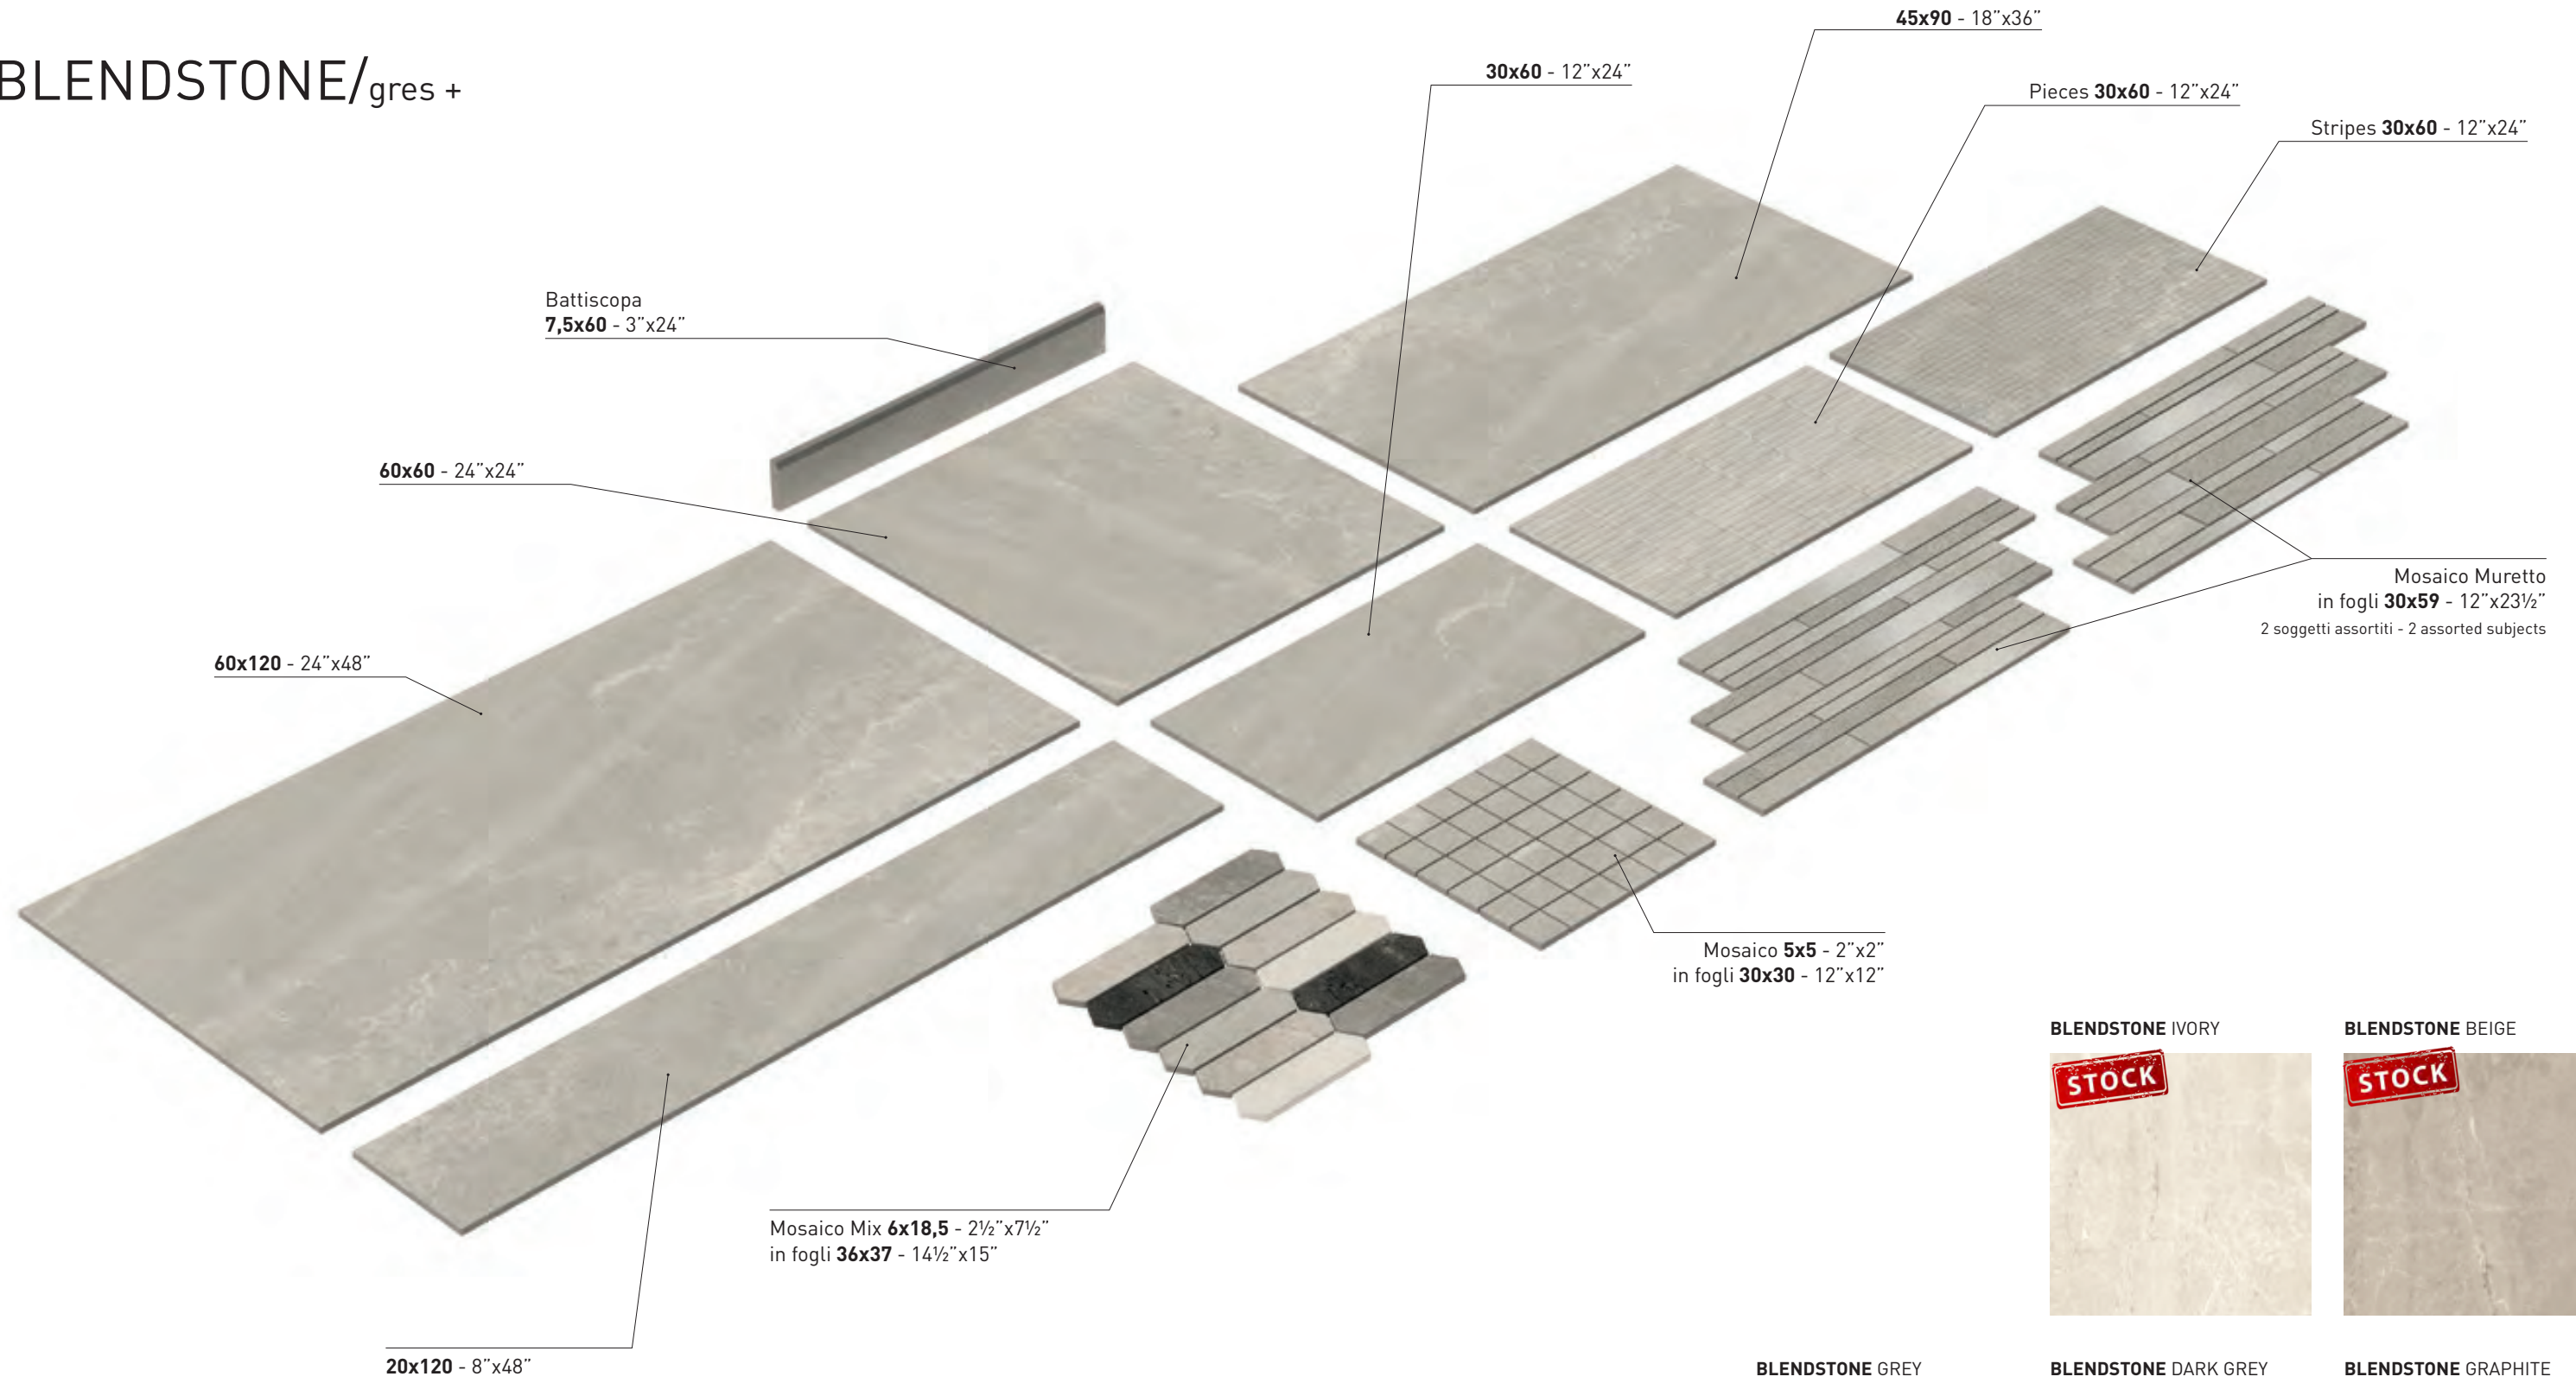

BLENDSTONE/gres +