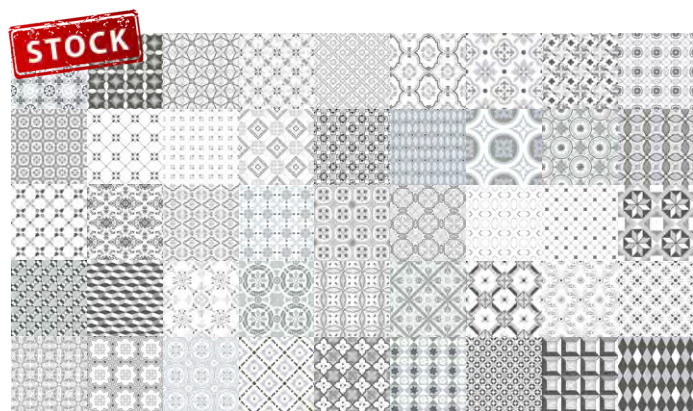

Piastrelle in
pasta bianca

White
body tiles

Weisscherbige
Fliesen

Carreaux en
pâte blanche

Плитка из
белой глины

EN 14411 APPENDICE L BIII GL

Rettificata

Rectified

Kalibriert

Rectifié

Ректифицированная

RET 9,4mm

25x75 - 10"x30"

25x75 - 10"x30"

25x75 - 10"x30"

7,3x30 - 3"x12"

25x75 - 10"x30"

25x75 - 10"x30"

25x75 - 10"x30"

25x75 - 10"x30"

2x25 - 4/5"x10"

Listello Metropaper

Su rete - On net - Auf Netz - Sur trame - Ha сетке

28x32,5 - 11"x13"

30x30 - 12"x12"

Gres porcellanato

Porcelain

Feinsteinzeug

Grès cérame

Керамогранит

EN 14411 APPENDICE G Bla GL

Rettificata

Rectified

Kalibriert

Rectifié

Ректифицированная

RET 3 10mm

20x20 - 8"x8"

Metrosigns

La decorazione **Metrosigns** si compone di **45 varianti grafiche**

The décor **Metrosigns** consists of **45 graphic variations**

Die Dekoration **Metrosigns** umfasst **45 grafische Varianten**

Metrosigns est composé par **45 décors différents**

Декор **Metrosigns** включает в себя **45 графических вариантов**

45x45 - 18"x18"

45x45 - 18"x18"

Pavimento coordinato

Matching floor-tiles

Passend zu Wandfliesen

Coordonnés aux carreaux de sol

Напольная плитка из керамогранита