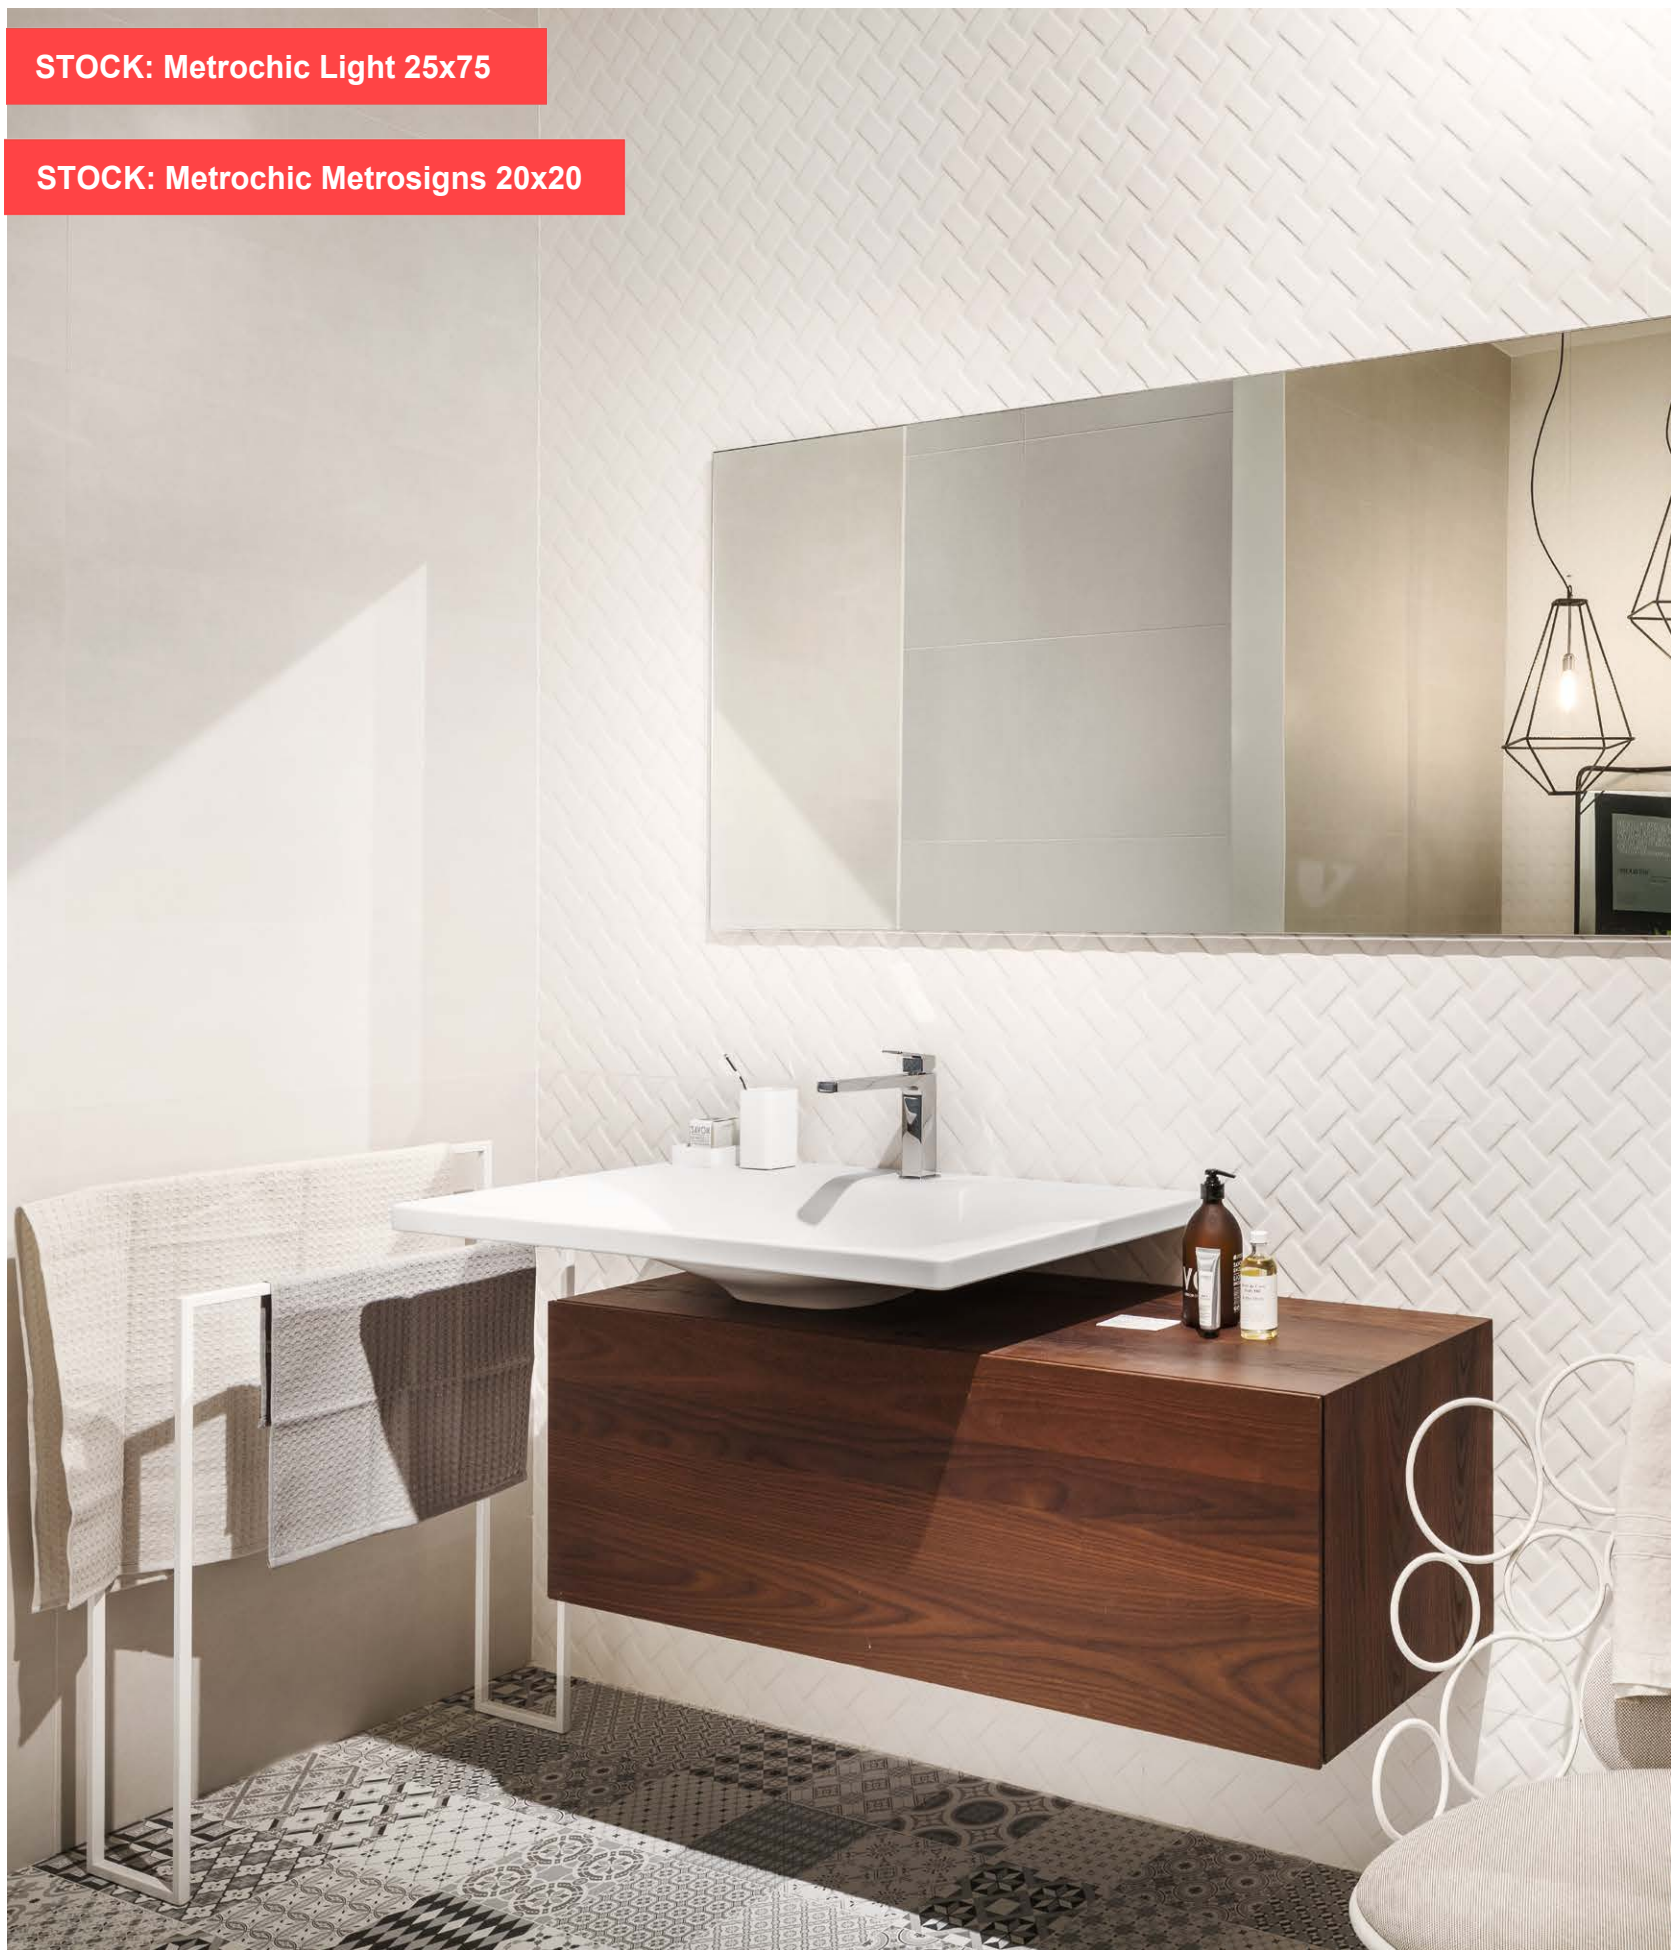

STOCK: Metrochic Light 25x75

STOCK: Metrochic Metrosigns 20x20