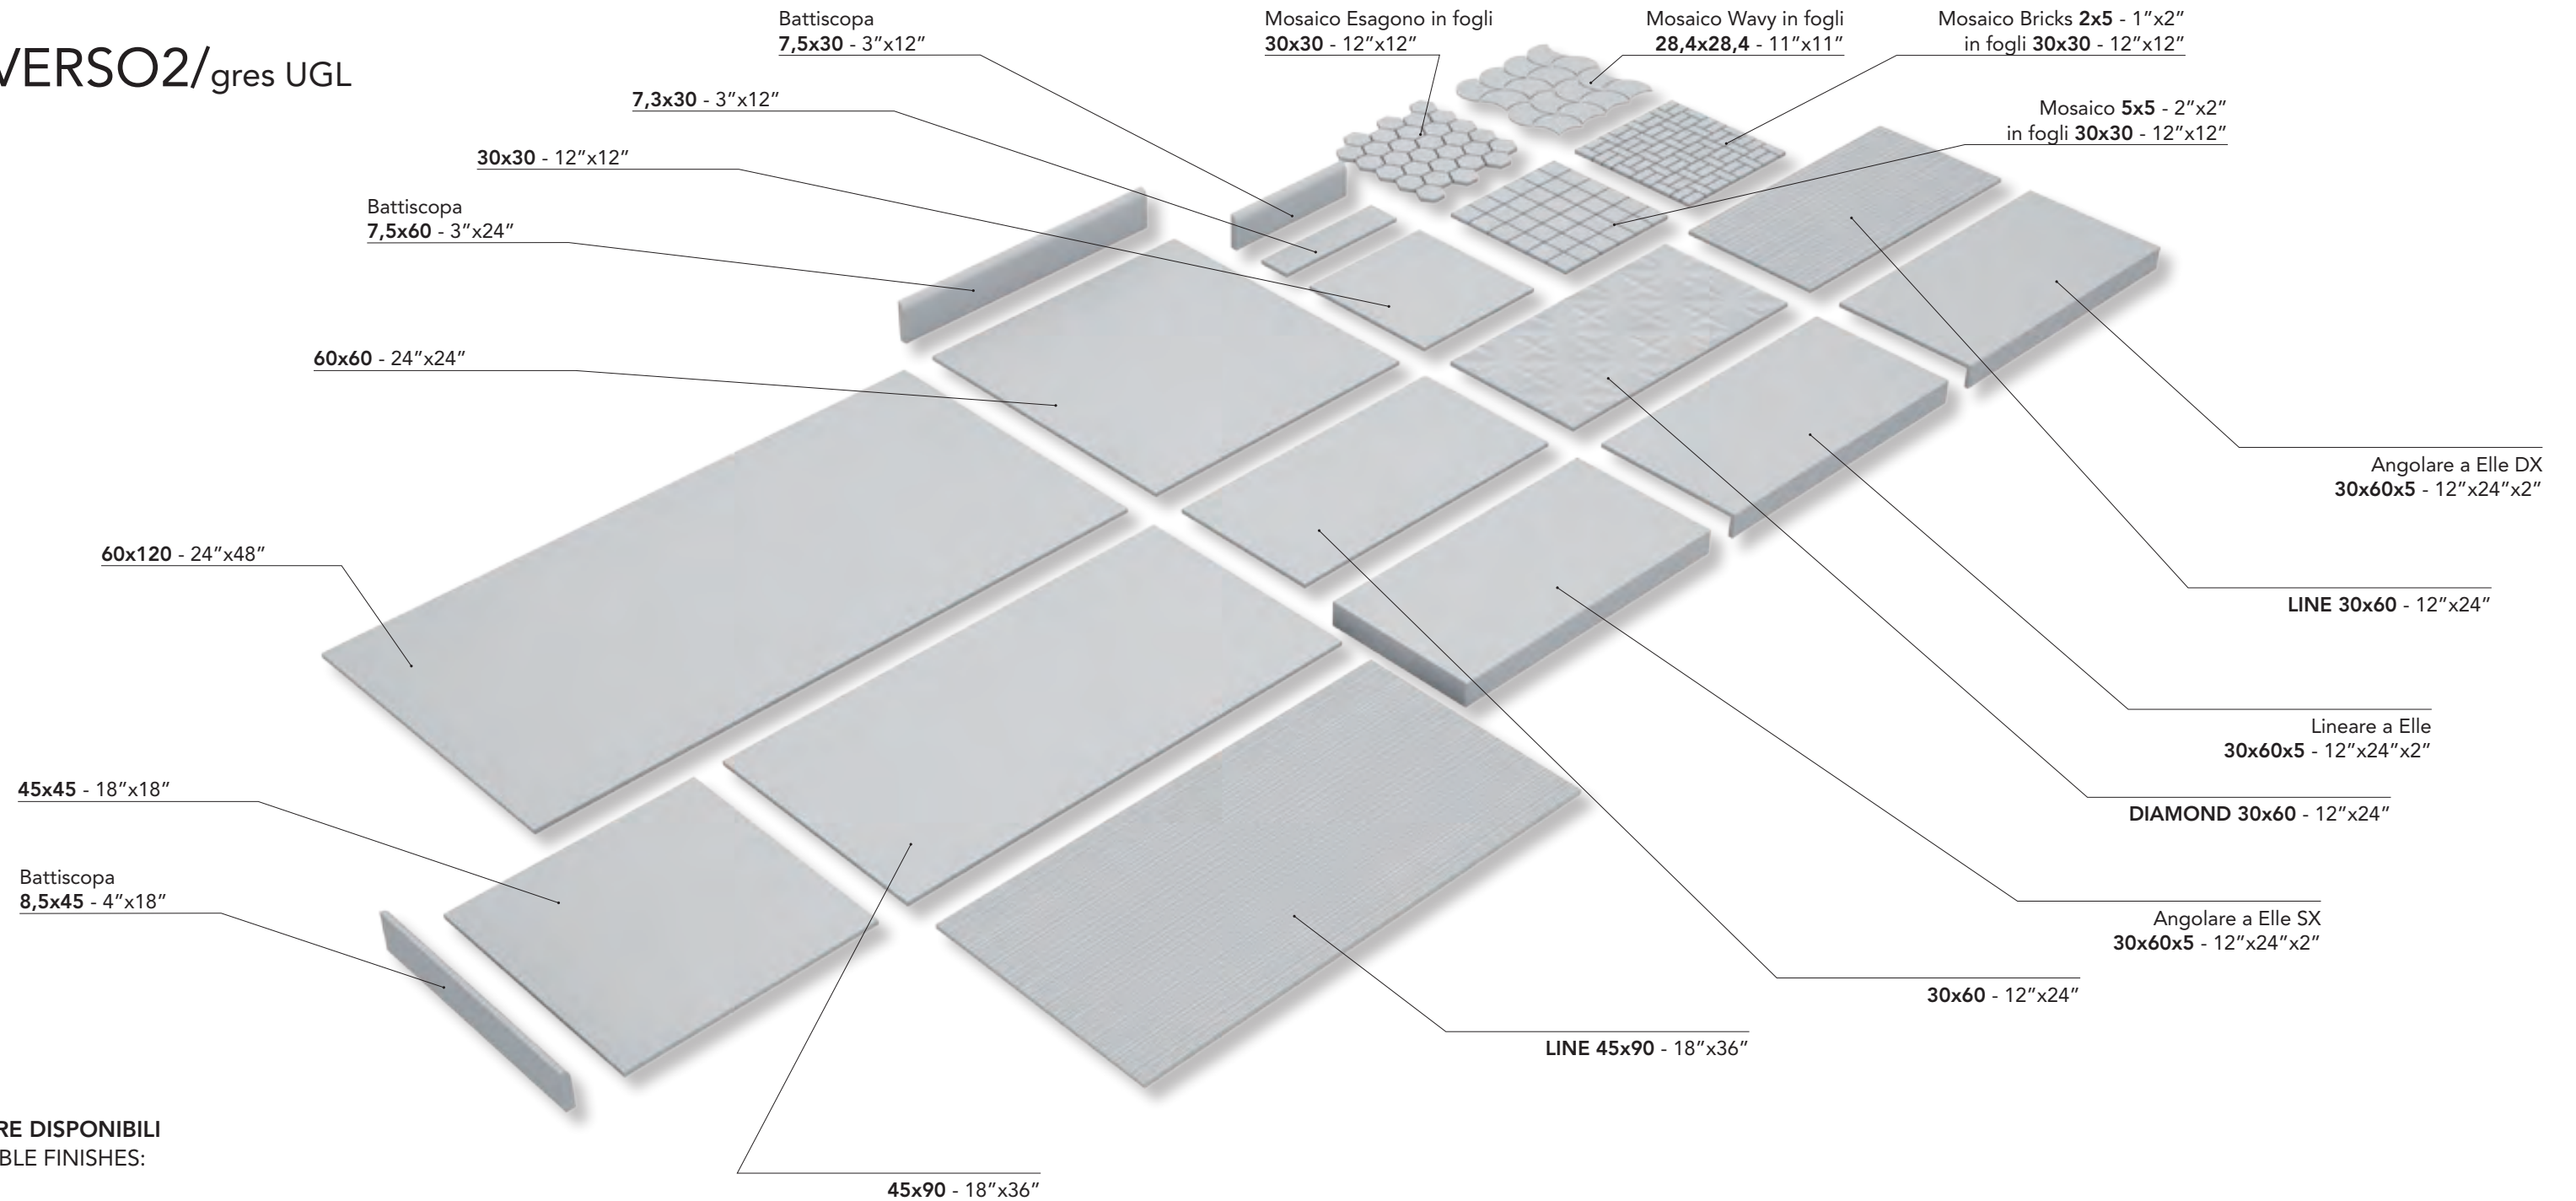

REVERSO2/gres UGL

FINITURE DISPONIBILI AVAILABLE FINISHES:

Naturale - Unpolished
(30x60 - 30x30 - BATTISCOPIA 7,5x30)

Naturale/Rettificato - Unpolished/Rectified
(60x120 - 60x60 - 45x90 - 45x45 - 30x60 - 7,3x30 - LINE 45x90 - LINE 30x60 - DIAMOND 30x60
MOSAICO 5x5 - MOSAICO BRICK - MOSAICO ESGONO - MOSAICO WAVY
BATTISCOPIA 7,5x60/8,5x45 - LINEARE AD ELLE - ANGOLARE AD ELLE)

Patinato/Rettificato - Patina Finish/Rectified
(60x120 - 60x60 - 45x90 - 45x45 - 30x60
MOSAICO 5x5 - MOSAICO BRICK - MOSAICO ESGONO - MOSAICO WAVY - BATTISCOPIA 7,5x60/8,5x45)

Esterno/Rettificato - Outdoor/Rectified
(45x90)

WHITE/

SILVER/

BLACK/