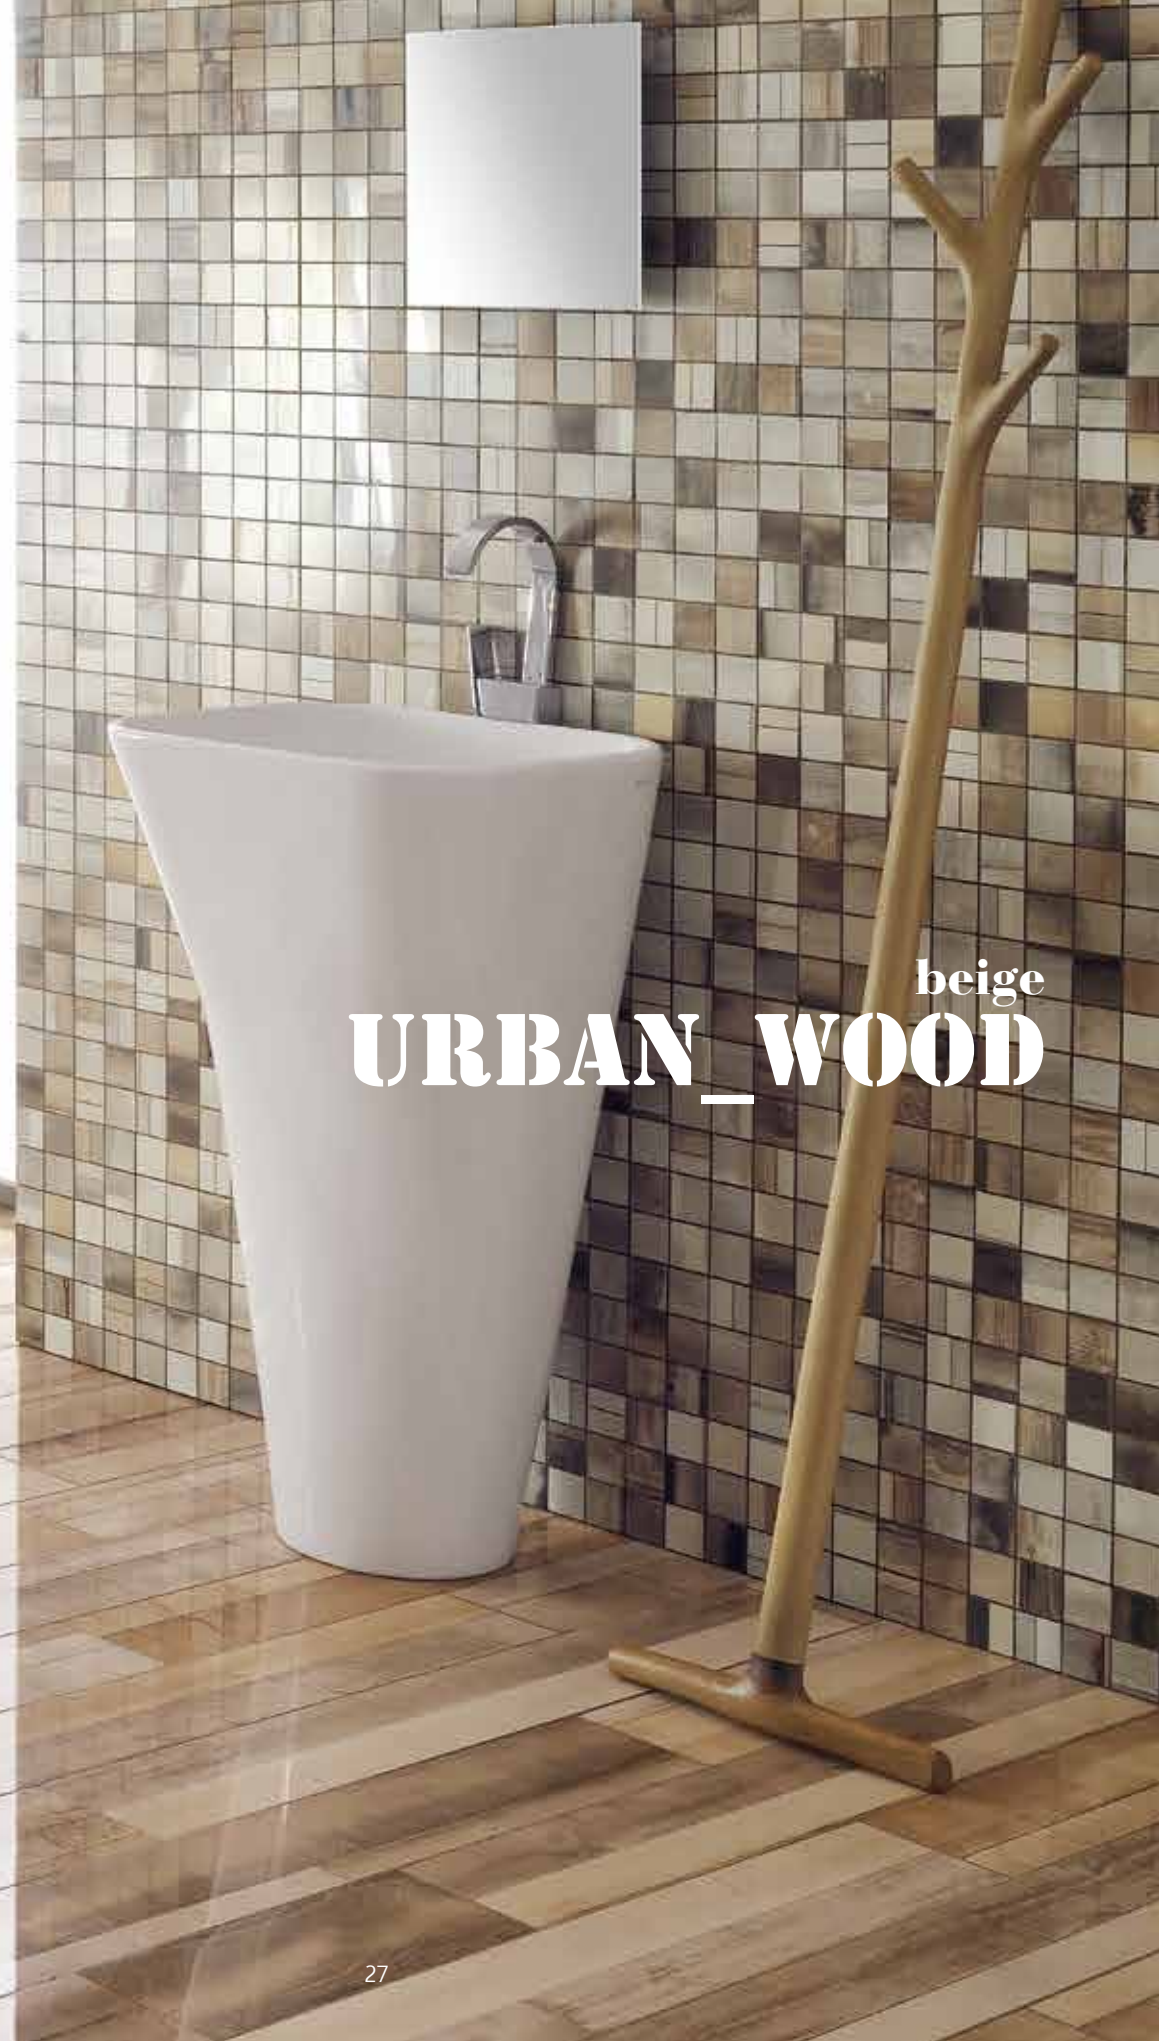

vanilla
URBAN_WOOD

beige
URBAN_WOOD

grey
URBAN_WOOD

burnt
URBAN_WOOD

Il legno di recupero diventa shabby chic e si trasforma in elemento decorativo ultramoderno e trendy. Strati di vernice riemergono dal passato, ma con una nuova brillantezza che nei toni del beige e panna evoca atmosfere confortevoli e calde. Questo gres porcellanato targato Fioranese è disponibile in quattro colori: Vanilla, Grey, Beige, Burnt. Le due finiture Naturale/Rettificato, Lucidato/Rettificato si possono posare anche in un interessante mix, alternando doghe più o meno lucide tra loro. Dimensioni disponibili: 15x90, 15x15, cui si aggiunge un moderno Mosaico Mix con tessere 5x5.

New look and a warm atmosphere for your home. Looking at resin-washed wood, a new “shabby-chic” idea from Fioranese for a fully assorted stone porcelain wood. Sizes: 15x90 - 6”x36” and 15x15 - 6”x6”. 4 colors available: Vanilla, Grey, Beige, Burnt. This collection is available in two finishes, Matte/Rectified and Half Polished/Rectified, that can be installed mixed together in a very contemporary style. The Mosaic Mix with 5x5 pieces gives to this collection a trendy look for walls.